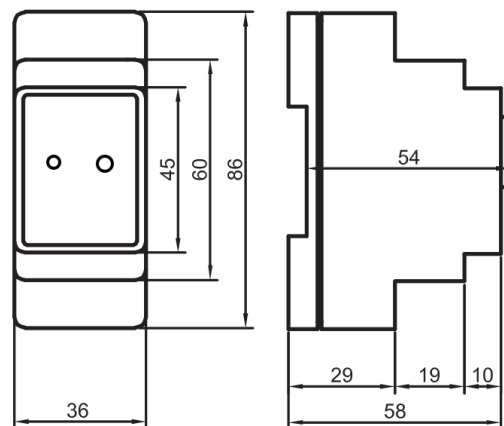

Tietokonekäytölle suunnattu Themon web-sovellus (app.themo.io) näyttää yksityiskohtaisen raportin lämmityshistoriasta sekä arvion saavutetuista säästöistä.

Lämmitystilat

Themossa on kolme eri toimintatilaa

Off: Kun Themo kytketään Off -asettoon, se lämmittää vain, kun huonelämpötila tippuu alle jäämisenestolämpötilan välttääkseen jäämishahingot. Minimilämpötilan saat valita itse (oletus 5° C).

Älyohjelma: Älyohjelma -tilassa, Themo ohjaa lämmitystä lämmitysohjelman mukaan. Se voidaan säätää haluttuun kotonaolo, poissaolo tai nukkumislämpötilaan. Optimaaliset lämmityssykliä säädetään perustuen reaaliaikaisiin pörssisähköhintoihin tai syötettyihin kiinteisiin sähköhintoihin.

Manual: Manuaaltilassa Themo toimii "perinteisenä" termostaattina. Manuaaltilan jatkuvaa lämpötilaa voidaan säätää mobiiliapplikaatiosta, tai Themon etupaneelista.

Asennustapa ja liitännät

Yhteensopivuus

DIN -asennettava Themo -termostaatti tukee ainoastaan 230V järjestelmää ja se on tarkoitettu asennettavaksi DIN -kiskoon. Liitäntäkaaviosta näet johtojen kytkennät. Lattia-anturin asianmukainen kytkentä on tärkeää, jotta termostaatti toimii oikein.

Yksityiskohtaiset asennusohjeet löytyvät myyntipakkauksesta