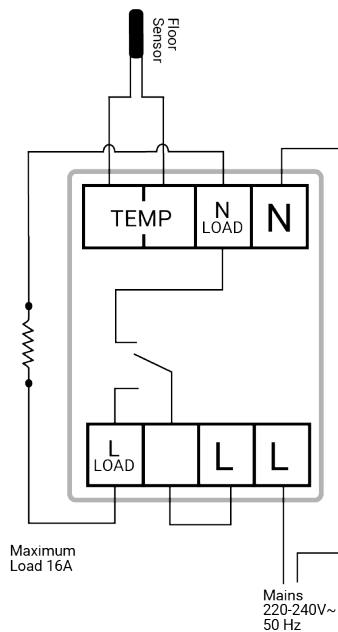

Tietokonekäytölle suunnattu Themon web-sovellus (app.themo.io) näyttää yksityiskohtaisen raportin lämmityshistoriasta sekä arvion saavutetuista säästöistä.

Lämmitystilat

Themossa on kolme eri toimintatilaa

Off: Kun Themo kytketään Off -asettoon, se lämmittää vain, kun huonelämpötila tippuu alle jäämisenestolämpötilan välttääkseen jäämishahingot. Minimilämpötilan saat valita itse (oletus 5° C).

Älyohjelma: Älyohjelma -tilassa, Themo ohjaa lämmitystä lämmitysohjelman mukaan. Se voidaan säätää haluttuun kotonaolo, poissaolo tai nukkumislämpötilaan. Optimaaliset lämmityssykliä säädetään perustuen reaaliaikaisiin pörssisähköhintoihin tai syötettyihin kiinteisiin sähköhintoihin.

Manual: Manuaaltilassa Themo toimii "perinteisenä" termostaattina. Manuaaltilan jatkuvaa lämpötilaa voidaan säätää mobiiliapplikaatiosta, tai Themon etupaneelista.

Asennustapa ja liitännät

Yhteensopivuus

DIN -asennettava Themo -termostaatti tukee ainoastaan 230V järjestelmää ja se on tarkoitettu asennettavaksi DIN -kiskoon. Liitäntäkaaviosta näet johtojen kytkennät. Lattia-anturin asianmukainen kytkentä on tärkeää, jotta termostaatti toimii oikein.

Yksityiskohtaiset asennusohjeet löytyvät myyntipakkauksesta